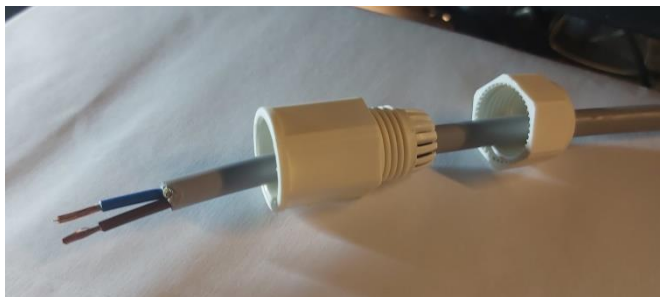

PRISLISTE FOR NY TYPE IP65 BATTEN LIGHT M/ 180° STRÅLEVINKEL VELEGNET TIL AKVARIER, TERRARIER, ORKIDÉER ETC. + UDENDØRS

Forskelle fra den tidligere type:

Ny type	Ældre type
180° udstrålingsvinkel	120° udstrålingsvinkel
Tykkelse: 43 mm	Tykkelse: 25 mm
Bredde: 72 mm	Bredde: 75 mm
Længde/Wattforbrug: 65 cm/18W 125 cm/36W 155 cm/45W	Længde/Wattforbrug: 60 cm/20W 120 cm/40W 150 cm/50W
Man monterer selv kabel og kan dermed selv bestemme længde	Ret kort kabel monteret

1

2

3

4

5

6

Således monteres ledning i ønsket længde

De afisolerede ender (som vist på billede 3) klemmes fast med de grønne knapper (se billede 2)

Anvend rund ledning (7 mm), som giver vandtæt forbindelse, når den yderste omløber skrues fast

Rustfrie stålclips til opsætning medfølger

Ledning medfølger ikke